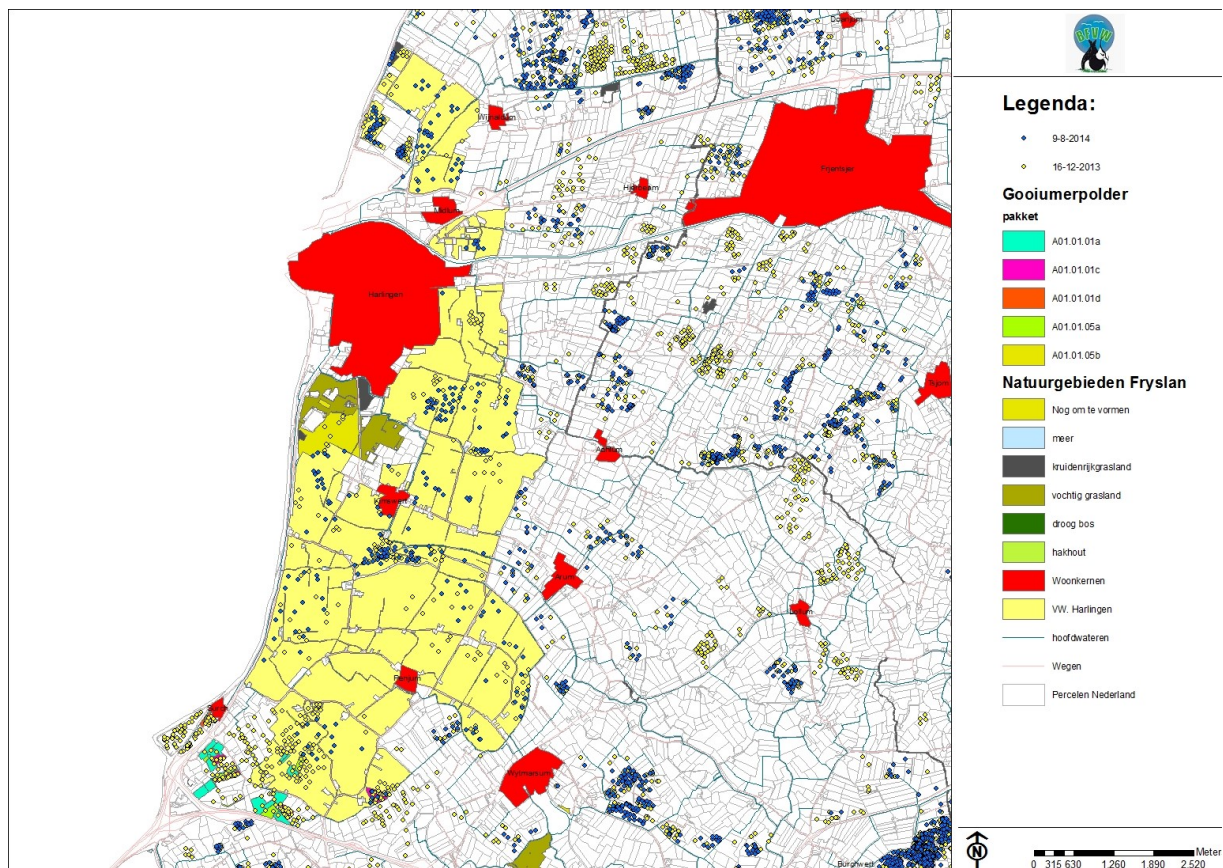

De definitief dalende lijn waar vorig jaar melding van werd gemaakt lijkt tot stilstand te zijn gekomen.

De Hogewier

Hessel Klijn heeft weer enorm veel werk verzet.

Hij kwam tot onderstaande inventarisatie. We zien dat het hier uitstekend gaat voor wat betreft de originele weidevogels, kievit, grutto, tureluur en scholekster.

Verder vallen de enorme aantallen van visdiefjes en kokmeeuwen op.

	2004	2005	2006	2007	2008	2009	2010	2011	2012	2013	2014
Kievit	51	25	37	44	37	37	47	57	53	45	48
Grutto	51	29	34	32	56	51	72	61	65	61	73
Tureluur	23	24	29	30	43	44	67	46	60	36 !	51
Scholekster	31	19	27	19	19	22	24	28	40	34	26
Kluut	51	26	45	13	67	49	70	63	62	45	44
Steltkluut	0	2	0	0	0	0	0	0	0	0	0
Kemphaan	-	-	-	-	-	-	-	-	-	1 !	0
Kleine Plevier	2	3	2	3	8	4	8	7	5	3	2
Visdief	8	10	10	16	19	17	21	20	25	49 !	118
Wilde Eend	16	9	16	15	14	15	27	23	28	28	21
Slobeend	5	4	4	5	6	5	8	14	11	14	15
Zomertaling	0	1	2	-	2	0	2	4	-	-	1
Meerkoet	12	11	10	12	13	13	21	19	17	16	23